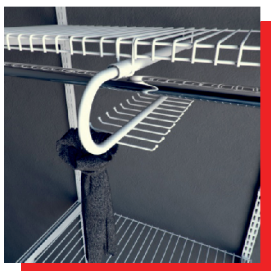

ГАЛСТУЧНИЦА ВЫДВИЖНАЯ
(15 см x 10 см x 44 см)